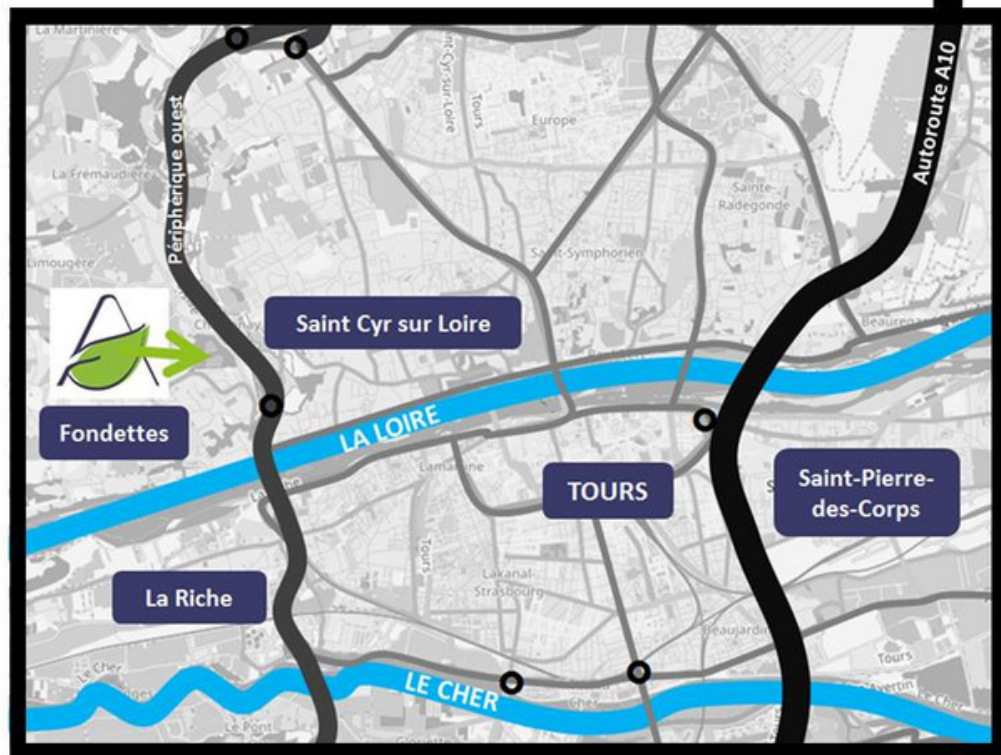

Hôtel Mercure
Allée André Malraux
37300 JOUE LES TOURS
02 47 53 16 16

Hôtel Campanile
Avenue du Lac
37300 JOUE LES TOURS
02 47 67 24 89

Hôtel Première Classe
Les Bretonnières,
37300 JOUE LES TOURS
02 47 67 67 17

Hôtel IBIS BUDGET Gare
27 rue Edouard Vaillant
37000 TOURS
0 892 68 09 22

<https://www.tours-fondettes-agrocampus.fr>

Lycée

Apprentissage

Adultes / Entreprises

Exploitation agricole

Exploitation viticole